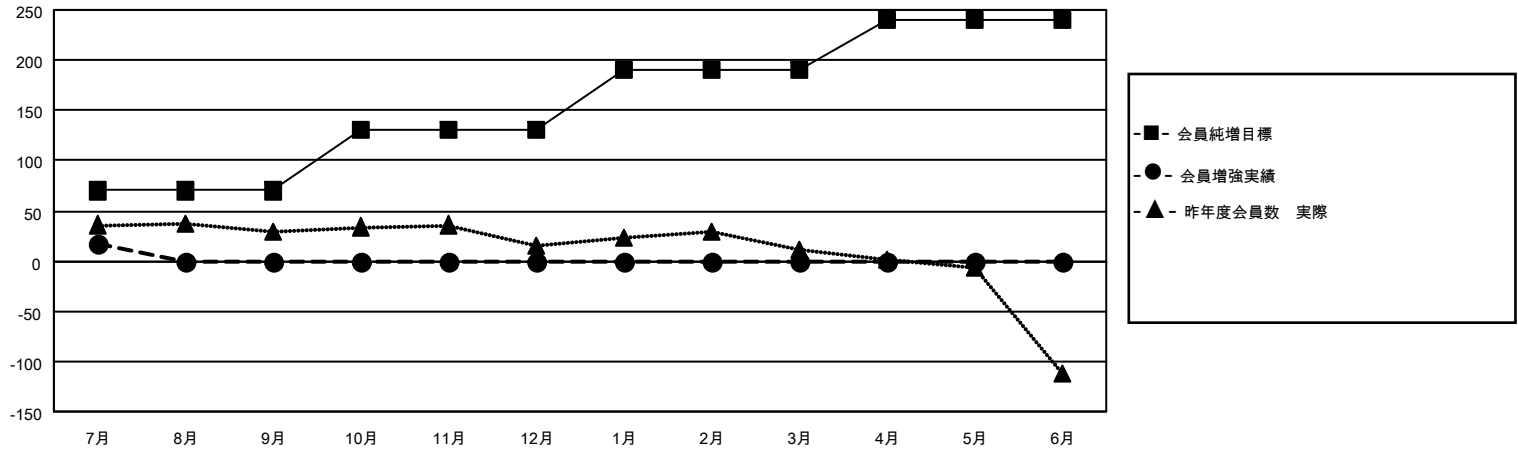

# MONTHLY MEMBERSHIP PROGRESS REPORT

地域 JAPAN

District 331 B

Results as of: 7/31/2020

クラブ			
結果：2020-2021			
四半期	新クラブ目標	新クラブ	解散クラブ
7月/8月/9月	0	0	0
10月/11月/12月	0	0	0
1月/2月/3月	1	0	0
4月/5月/6月	0	0	0

名			
結果：2020-2021			
四半期	会員純増目標	会員増強実績	退会者(転籍を含む)実際
7月/8月/9月	70	27	10
10月/11月/12月	60	0	0
1月/2月/3月	60	0	0
4月/5月/6月	50	0	0

新クラブ目標及び実績累計

会員目標及び実績累計

解散クラブ: 0	22 CLUBS OF 76 一名以上の新会員を登録	<b>男女別</b> 男性 1,922 (81.89%) 女性 425 (18.11%)
<b>退会者</b> 物故会員 1 クラブ解散 0 その他 9 合計 10	<a href="#">会員累計データを見るには、ここをクリック</a>	世帯主/家族会員合計 693 国際会費半額の家族会員 351